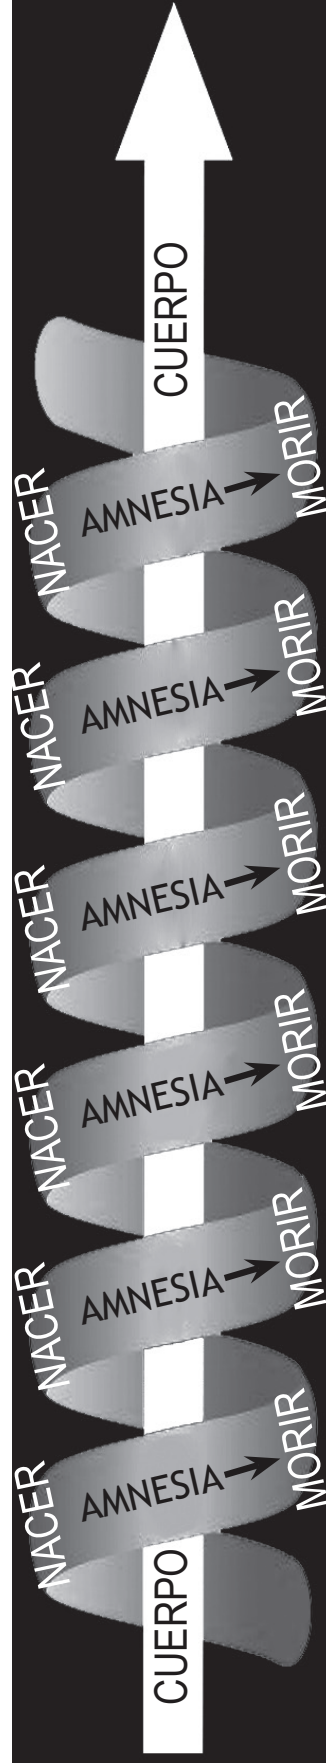

MANUAL PARA LA RELACIÓN SANTA - DIAGRAMA

Mente dividida, línea de tiempo horizontal

MENTE DIVIDIDA

LÍNEA DE TIEMPO HORIZONTAL / La Muerte Perpetúa el Tiempo

AMNESIA = Intento del ego para reemplazar a Dios y a nuestro Santo Ser en nuestra conciencia

CUERPO = El ídolo central del ego como sustituto de Dios

MUERTE = El sueño central de todo el reino de la percepción